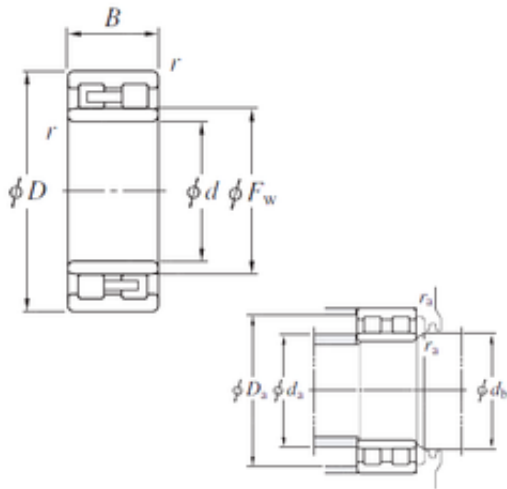

JOD Machinery Co., Ltd.

710 mm x 950 mm x 243 mm KOYO NNU49/710 cylindrical roller bearings

Bearing No. NNU49/710

Size	710x950x243 mm
Bore Diameter	710 mm
Outer Diameter	950 mm
Width	243 mm
d	710 mm
Fw	775 mm
D	950 mm
B	243 mm
r min.	6 mm
da min.	734 mm
da max	769 mm
Da max.	926 mm
db min	783 mm
ra max.	5 mm
Weight	491 Kg
Basic dynamic load rating (C)	5890 kN
Bearing No.	NNU49/710
r(min)	6
Cr	-
C0r	16200
Cu	-
Grease lub.	290
Oil lub.	350
Ew	-
da(min)	734

NNU49/710 Bearing 2D drawings and 3D CAD models

JOD Machinery Co., Ltd.

da(max)	769
db(min)	783
Da(max)	926
Da(min)	-
ra(max)	5
(Refer.)Mass(kg)	491